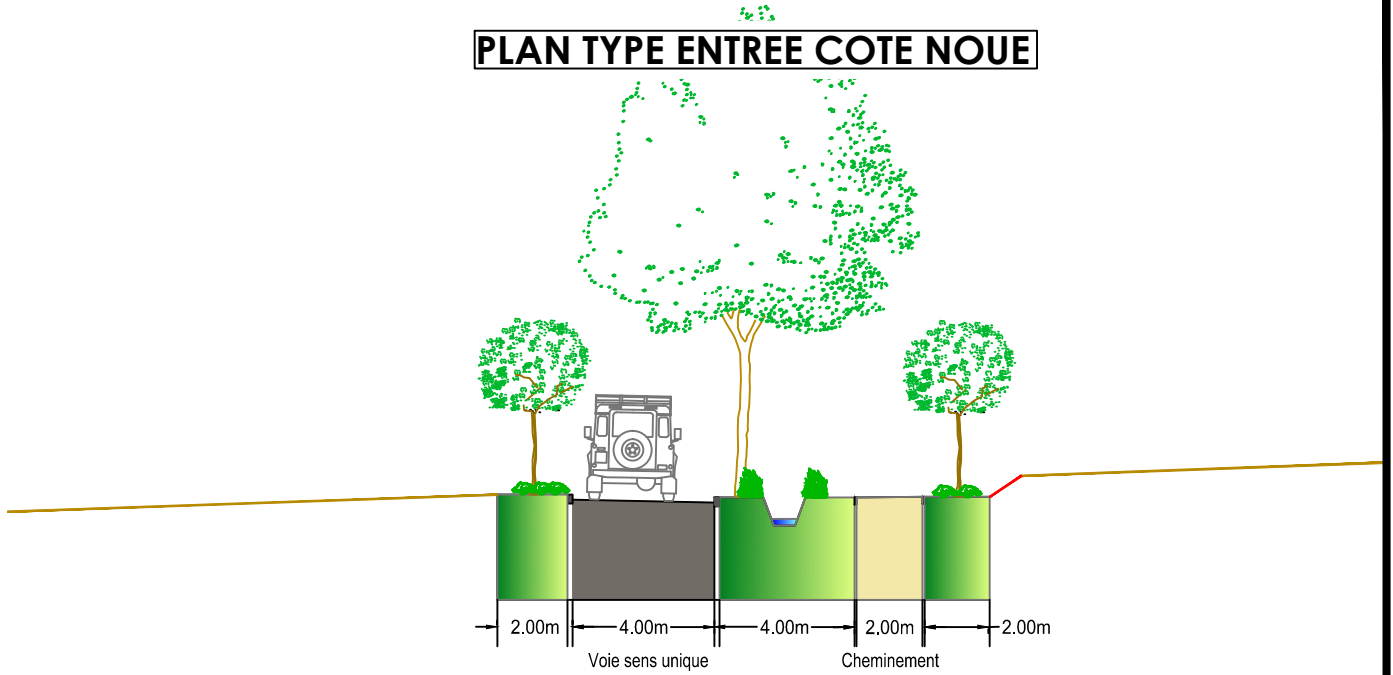

# PLAN TYPE ENTREE COTE NOUE

Noues

Bac à filtre planté de roseaux

Caniveaux grille

Entrée lot

Giration semi-remorque long. 14m

Voie sens unique